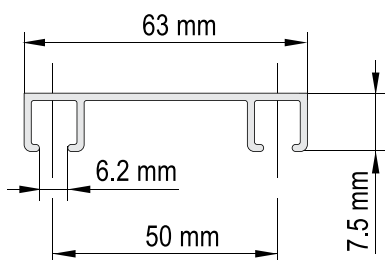

КАРНИЗЫ ДЛЯ ШТОР С РУЧНЫМ УПРАВЛЕНИЕМ

МАСТЕР 06С-1, 06Р-1

Используется для среднего веса штор, двухрядный

МАСТЕР 06С-1		МАСТЕР 06Р-1
Цвет профиля	Цвет комплектующих	Длина карниза (max)
белый (06-1)	белый	6 м

Белый RAL 9016

Чертеж профиля

Варианты изгиба

Данный вид карниза изгибу не подлежит

Монтаж карниза

Весовая нагрузка *

L кронштейна	X
60 мм	80 мм
100 мм	120 мм
150 мм	170 мм
200 мм	220 мм
250 мм	270 мм
300 мм	320 мм