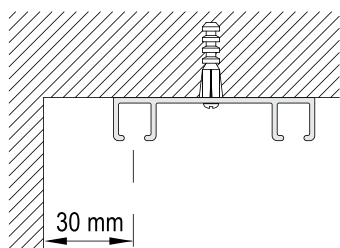

КАРНИЗЫ ДЛЯ ШТОР С РУЧНЫМ УПРАВЛЕНИЕМ

МАСТЕР 06С-1, 06Р-1

Используется для среднего веса штор, двухрядный

МАСТЕР 06С-1		МАСТЕР 06Р-1
Цвет профиля	Цвет комплектующих	Длина карниза (max)
белый (06-1)	белый	6 м

Белый RAL 9016

Чертеж профиля

Варианты изгиба

Данный вид карниза изгибу не подлежит

Монтаж карниза

Весовая нагрузка *

L кронштейна	X
60 мм	80 мм
100 мм	120 мм
150 мм	170 мм
200 мм	220 мм
250 мм	270 мм
300 мм	320 мм