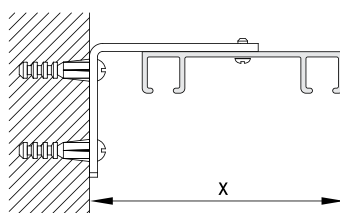

КАРНИЗЫ ДЛЯ ШТОР С РУЧНЫМ УПРАВЛЕНИЕМ

МАСТЕР 06С-1, 06Р-1

Используется для среднего веса штор, двухрядный

МАСТЕР 06С-1		МАСТЕР 06Р-1
Цвет профиля	Цвет комплектующих	Длина карниза (max)
белый (06-1)	белый	6 м

Белый RAL 9016

Чертеж профиля

Варианты изгиба

Данный вид карниза изгибу не подлежит

Монтаж карниза

Весовая нагрузка *

L кронштейна	X
60 мм	80 мм
100 мм	120 мм
150 мм	170 мм
200 мм	220 мм
250 мм	270 мм
300 мм	320 мм

— 06С-1 с бегунками скольжения
 — 06Р-1 с роликовыми бегунками

* при потолочном креплении с шагом 50-70 см