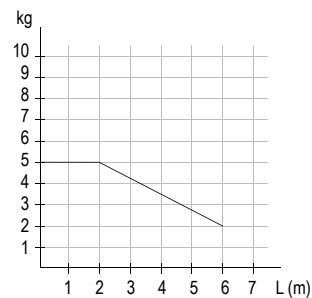

КАРНИЗЫ ДЛЯ ШТОР С РУЧНЫМ УПРАВЛЕНИЕМ

МАСТЕР 06С-1, 06Р-1

Используется для среднего веса штор, двухрядный

МАСТЕР 06С-1		МАСТЕР 06Р-1
Цвет профиля	Цвет комплектующих	Длина карниза (max)
белый (06-1)	белый	6 м

Белый RAL 9016

Чертеж профиля

Варианты изгиба

Данный вид карниза изгибу не подлежит

Монтаж карниза

Весовая нагрузка *

L кронштейна	X
60 мм	80 мм
100 мм	120 мм
150 мм	170 мм
200 мм	220 мм
250 мм	270 мм
300 мм	320 мм