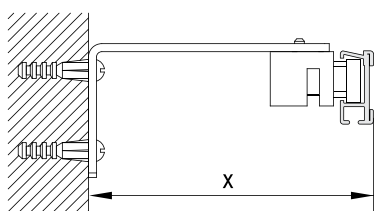

Монтаж карниза

Весовая нагрузка *

L кронштейна	X
60 мм	70 мм
100 мм	110 мм
150 мм	160 мм
200 мм	210 мм
250 мм	260 мм
300 мм	310 мм