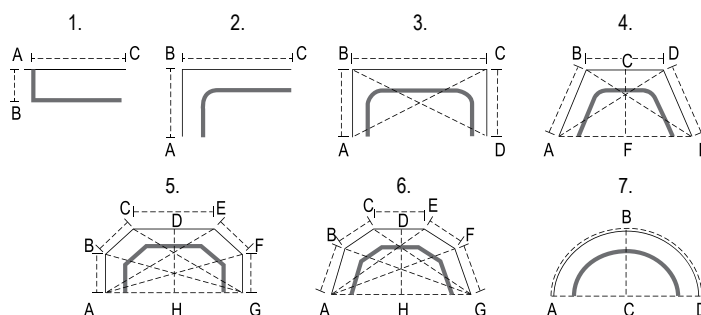

### МАСТЕР 01-1Б

Без бегунков

Цвет профиля	Цвет комплектующих	Длина карниза (max)
белый (01-1)	белый	без ограничений

Изготовление карнизов без стыковочных элементов — до 6 м.

### Чертеж профиля

### Варианты изгиба

Прямой загиб к стене на угловом соединении (рис. 1)  
 Угловой изгиб (эркер) 90°—180° R=100 мм (рис. 2, 3, 4, 5, 6)  
 Дуга (эркер) / дуга (арка) Rmin=500 мм (рис.7)