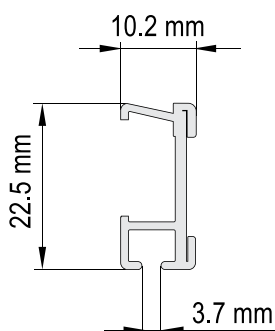

### МАСТЕР 01-1Б

Без бегунков

Цвет профиля	Цвет комплектующих	Длина карниза (max)
белый (01-1)	белый	без ограничений

Изготовление карнизов без стыковочных элементов — до 6 м.

### Чертеж профиля

### Варианты изгиба

Прямой загиб к стене на угловом соединении (рис. 1)  
 Угловой изгиб (эркер) 90°—180° R=100 мм (рис. 2, 3, 4, 5, 6)  
 Дуга (эркер) / дуга (арка) Rmin=500 мм (рис.7)