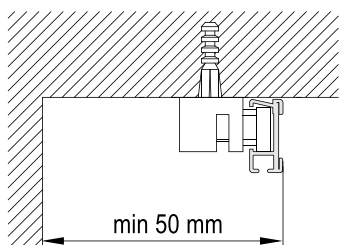

Монтаж карниза

Весовая нагрузка *

L кронштейна	X
60 мм	70 мм
100 мм	110 мм
150 мм	160 мм
200 мм	210 мм
250 мм	260 мм
300 мм	310 мм