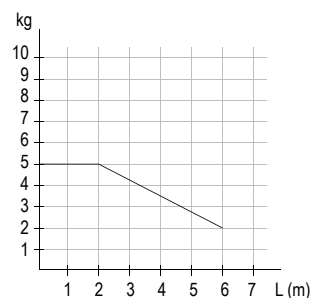

— 01-1Б без бегунков

* при потолочном креплении с шагом 50-70 см