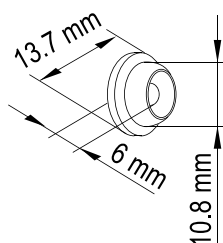

Монтаж карниза

Весовая нагрузка *

L кронштейна	X
60 мм	70 мм
100 мм	110 мм
150 мм	160 мм
200 мм	210 мм
250 мм	260 мм
300 мм	310 мм