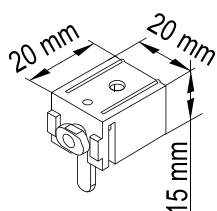

Монтаж карниза

Весовая нагрузка *

L кронштейна	X
60 мм	70 мм
100 мм	110 мм
150 мм	160 мм
200 мм	210 мм
250 мм	260 мм
300 мм	310 мм